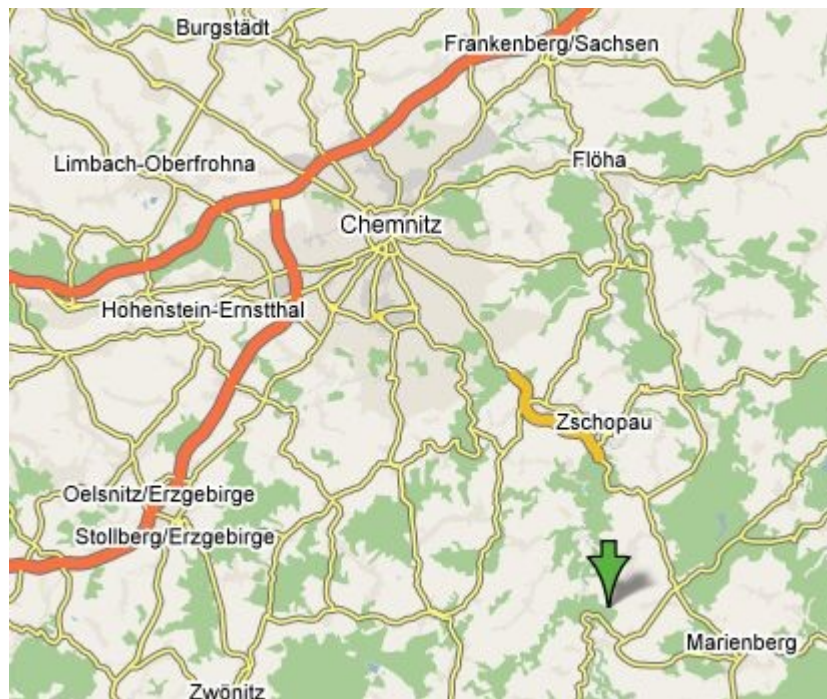

Anreise zu unserer Jugendherberge Warmbad

Sie biegen von der B174 rechts ab auf die B101 und fahren weiter geradeaus. Bald werden sie Hilmersdorf durchqueren und setzen ihren Weg Richtung Gehringwalde fort. Über die Dorfstraße fahren sie bis zur Hauptstraße und biegen dort von der B101 rechts ab. Jetzt fahren sie weiter, bis sie auf die Straße „An der Jugendherberge“ kommen. Nach einigen Metern erblicken sie rechts eine Einfahrt und unsere Herberge.