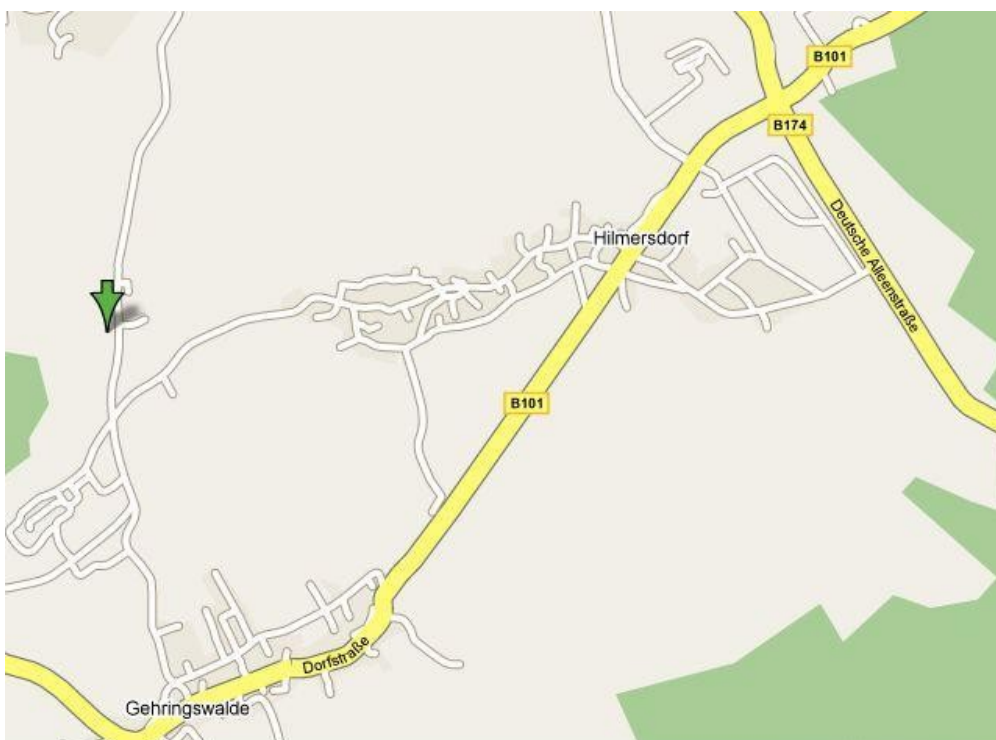

Anreise zu unserer Jugendherberge Warmbad

Sie biegen von der B174 rechts ab auf die B101 und fahren weiter geradeaus. Bald werden sie Hilmersdorf durchqueren und setzen ihren Weg Richtung Gehringwalde fort. Über die Dorfstraße fahren sie bis zur Hauptstraße und biegen dort von der B101 rechts ab. Jetzt fahren sie weiter, bis sie auf die Straße „An der Jugendherberge“ kommen. Nach einigen Metern erblicken sie rechts eine Einfahrt und unsere Herberge.